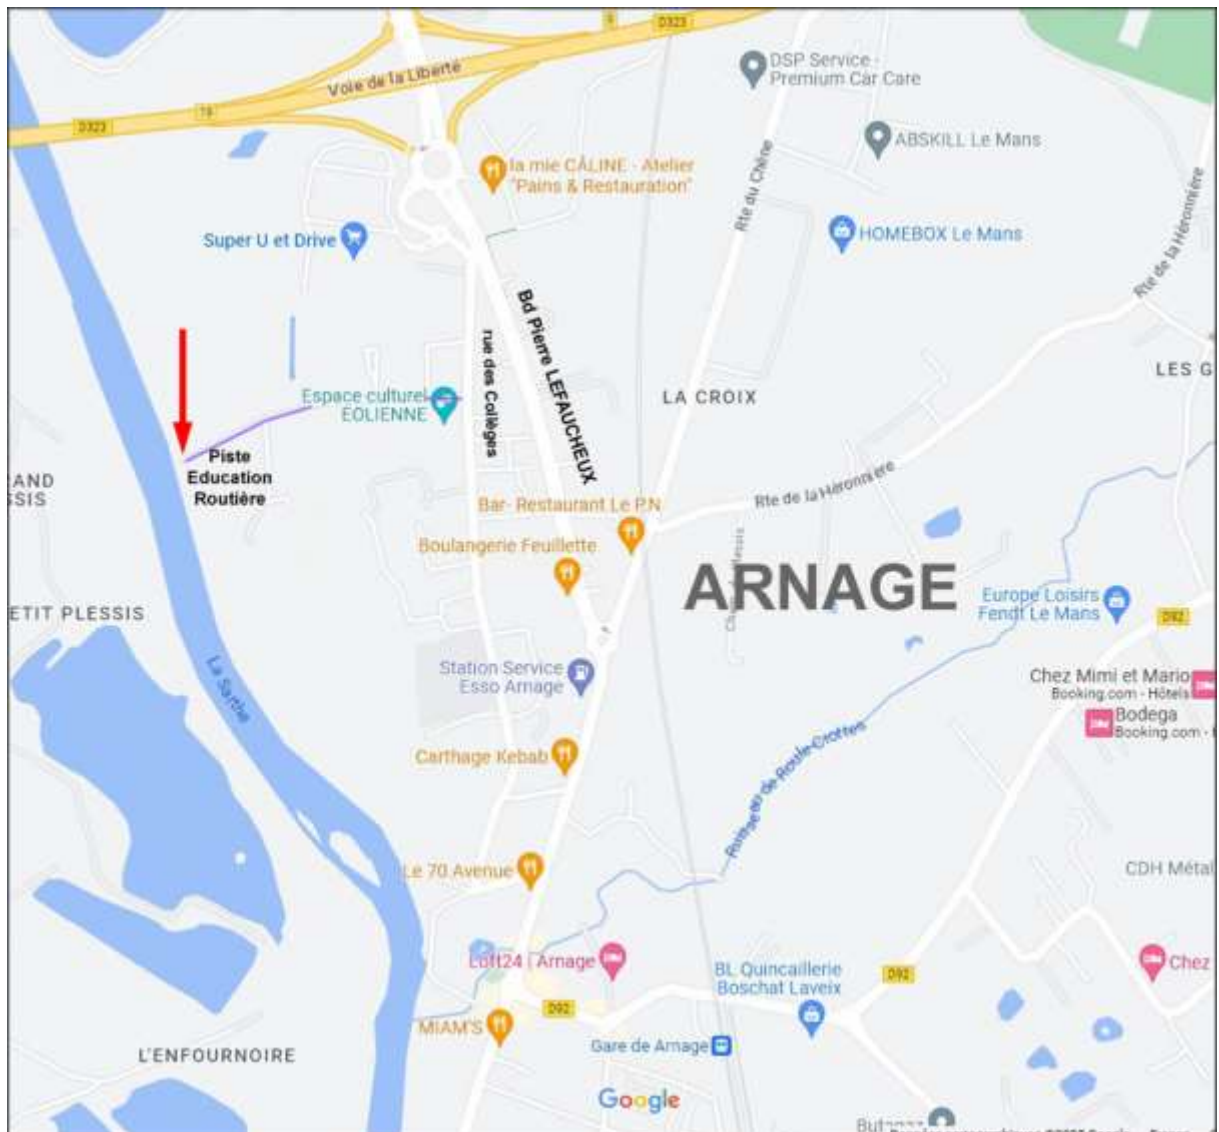

ARNAGE

Pour celles et ceux qui n'ont pas la possibilité de rentrer des coordonnées GPS dans leur système embarqué (GPS de véhicule), voici quelques indications pour rejoindre le parcours de la R1 plombée seniors.

Rentrer cette voie sur votre GPS : **ARNAGE – Allée du bord de Sarthe**

Et la continuer jusqu'au ... bord de la Sarthe !

Il y a le parking de la piste d'éducation routière (pas la piste routière des 24 h ...)

Un petit plan d'ensemble de cette partie d'ARNAGE

Signé : un ami qui vous veut du bien